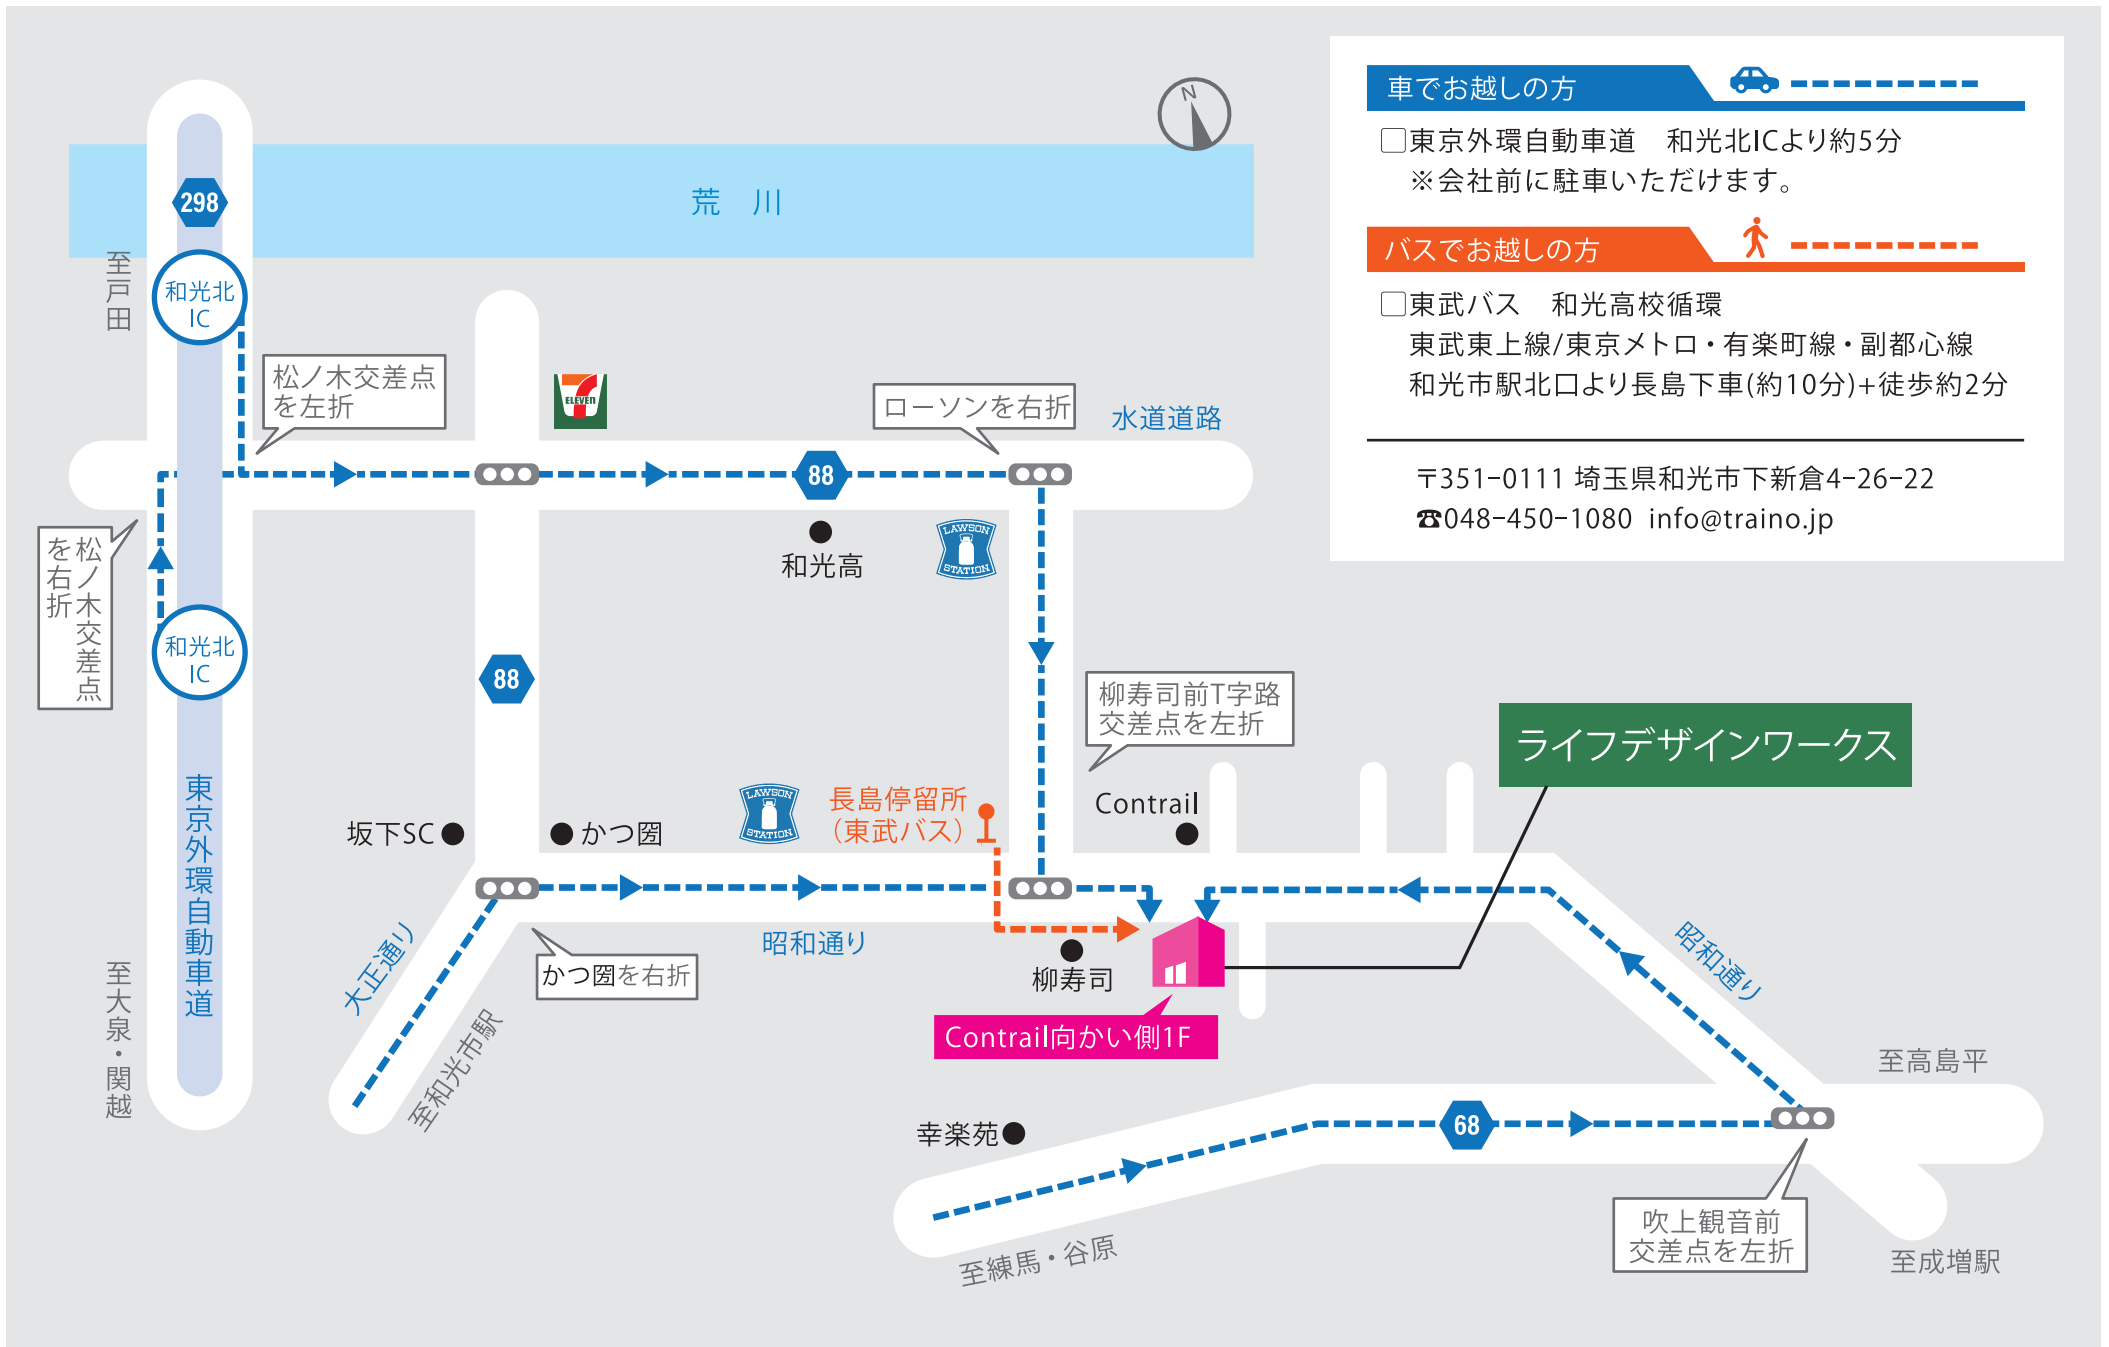

交通のご案内 ① 東京外環自動車道・和光駅方面よりお越しの方

車でお越しの方

- 東京外環自動車道 和光北ICより約5分
※会社前に駐車いただけます。

バスでお越しの方

- 東武バス 和光高校循環
東武東上線/東京メトロ・有楽町線・副都心線
和光市駅北口より長島下車(約10分)+徒歩約2分

〒351-0111 埼玉県和光市新倉4-26-22
☎048-450-1080 info@traino.jp

ライフデザインワークス

Contrail向かい側1F